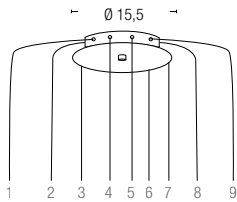

m³ 0,081
Kg 1,5
Raee F1

CE 1 x MAX 33W G9

NS

AMT	305,00
CR	305,00
GRY	305,00
OCE	305,00
TOP	305,00

KIT 0281

Per composizioni multiple/For multiple arrangements

NS

75,00**0281**