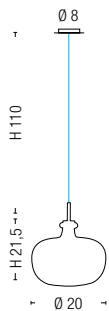

APHROS

FINITURA METALLO / METAL FINISHES / FINITIONS MÉTAL / METALL-FINISH / ACABADOS EN METAL / ОТДЕЛКА МЕТАЛЛОМ

NS Nichel spazzolato / Bushed nickel / Nickel brossé / Nickel gebürstet / Níquel cepillado / Брашированный никель

FINITURA VETRO / GLASS FINISHES / FINITION VERRE / GLAS-FINISH / ACABADO VIDRIO / ОТДЕЛКА СТЕКЛОМ

AMT Ametista / Amethyst / Améthyste / Amethyst / Amatista / Аметист

CR Cristallo / Clear / Cristal / Kristallglas / Cristal / Хрусталь

GRY Grigio / Grey / Gris / Grau / Gris / Серое

OCE Oceano / Ocean / Océan / Ozeantürkis / Óceano / Цвет морской волны

TOP Topazio / Topaz / Topaze / Topas / Topacio / топазовый

0280