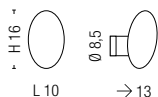

0010

m³ 0,040
Kg 1
Rae F1

CE 1 x MAX 25W G9

K

BL	195,00
CR	173,00
FU	173,00
TOP	173,00

0011

m³ 0,050
Kg 1,5
Rae F1

CE 1 x MAX 42W E14