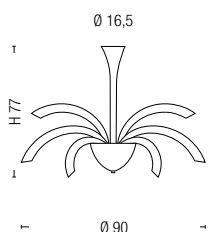

2030/15

CE

IP 20

m³ 0,167
Kg 22
Raee F3

CE 15 x MAX 25W G9

K

AS	2.438,00
BL	2.438,00
CR	2.438,00
FU	2.438,00