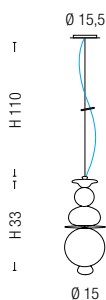

FINITURA PARALUMI / LAMPSHADE FINISHES / FINITION ABAT-JOUR / AUSFÜHRUNG LAMPENSCHIRME / ACABADO PANTALLAS / ОТДЕЛКА АБАЖУРОВ

BIA	Bianco / White / Blanc Weiß / Blanco / Белый
------------	--

2065m³ 0,050