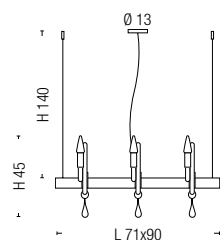

STREET

FINITURA METALLO / METAL FINISHES / FINITIONS MÉTAL / METALL-FINISH / ACABADOS EN METAL / ОТДЕЛКА МЕТАЛЛОМ

K Cromo lucido / Polish chrome / Chrome brillant / Glaenzend Chrom / Cromo brillante / Хром

FINITURA VETRO / GLASS FINISHES / FINITION VERRE / GLAS-FINISH / ACABADO VIDRIO / ОТДЕЛКА СТЕКЛОМ

AS Ambra Sommerso / Submerged Amber / Ambre Profond / Tauch-Bernstein / Ámbar Sumergido / Янтарь Сомерсо

BL Bianco Latte Cristallo / Milk White Clear / Blanc Lait Cristal / Milchweiß Kristall / Blanco Leche Cristal / Молочно-белый Хрусталь

CR Cristallo / Clear / Cristal / Kristallglas / Cristal / Хрусталь

DEN Denim / Blue Denim / Bleu Denim / Blau Denim / Azul Denim / Джинсовый

FU Fumé / Smoked / Fumé / Rauchfarben / Fumé / Дымчатый

GRY Grigio / Grey / Gris / Grau / Gris / Серое

2000/6

m³ 0,134

Kg 9

Raee F3

6 x MAX 42W E14

K

AS	2.006,00
BL	2.168,00
CR	2.006,00
DEN	2.006,00
FU	2.006,00
GRY	2.006,00