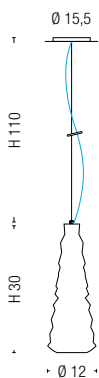

CHAOTIC

FINITURA METALLO / METAL FINISHES / FINITIONS MÉTAL / METALL-FINISH / ACABADOS EN METAL / ОТДЕЛКА МЕТАЛЛОМ

K	Cromo lucido / Polish chrome / Chrome brillant / Glaenzend Chrom / Cromo brillante / Хром

FINITURA VETRO / GLASS FINISHES / FINITION VERRE / GLAS-FINISH / ACABADO VIDRIO / ОТДЕЛКА СТЕКЛОМ

AMT	Ametista / Amethyst / Améthyste / Amethyst / Amatista / Аметист

BL	Bianco Latte Cristallo / Milk White Clear / Blanc Lait Cristal / Milchweiß Kristall / Blanco Leche Cristal / Молочно-белый Хрусталь

CR	Cristallo / Clear / Cristal / Kristallglas / Cristal / Хрусталь

FU	Fumé / Smoked / Fumé / Rauchfarben / Fumé / Дымчатый

OCE	Oceano / Ocean / Océan / Ozeantürkis / Óceano / Цвет морской волны

TOP	Topazio / Topaz / Topaze / Topas / Topacio / Топазовый

FINITURA PARALUMI / LAMPSHADE FINISHES / FINITION ABAT-JOUR / AUSFÜHRUNG LAMPENSCHIRME / ACABADO PANTALLAS / ОТДЕЛКА АБАЖУРОВ

AV	Avorio / Ivory / Ivoire / Elfenbein / Marfil / Цвет слоновой кости

GR	Gravel / Gravel / Gravier / Kies / Gravilla / Цвет гравия

WE	Wengé / Wengé / Wengé / Wenge / Wengué / Венге

0190