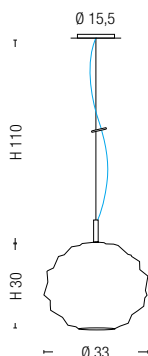

0201m³ 0,134

Kg 5

Raee F2

CE 1 x MAX 70W E27

K

AMT	378,00
BL	418,00
CR	378,00
FU	378,00
OCE	378,00
TOP	378,00

ARTICOLO ITEM		LAMPADINE BULBS	METALLO METAL	VETRO/GLASS	PREZZO IMPONIBILE PRICE LIST €
<p>KIT 0202</p> <p>Per composizioni multiple/For multiple arrangements</p> 				K	68,00
<p>0202</p> <p>Per composizioni multiple/For multiple arrangements</p> 	<p>CE</p> <p>UL</p> <p>F</p> <p>IP 20</p> <p>⊥</p>	<p>m³ 0,076</p> <p>Kg 3</p> <p>Raee F2</p>	<p>CE 1 x MAX 42W E14</p>	K	<p>AMT 238,00</p> <p>BL 266,00</p> <p>CR 238,00</p> <p>FU 238,00</p> <p>OCE 238,00</p> <p>TOP 238,00</p>
<p>0203</p> <p>Per composizioni multiple/For multiple arrangements</p> 	<p>CE</p> <p>UL</p> <p>F</p> <p>IP 20</p> <p>⊥</p>	<p>m³ 0,134</p> <p>Kg 5</p> <p>Raee F2</p>	<p>CE 1 x MAX 70W E27</p>	K	<p>AMT 356,00</p> <p>BL 396,00</p> <p>CR 356,00</p> <p>FU 356,00</p> <p>OCE 356,00</p> <p>TOP 356,00</p>
<p>0204</p> 	<p>CE</p> <p>F</p> <p>IP 20</p> <p>⊥</p>	<p>m³ 0,098</p> <p>Kg 2,5</p> <p>Raee F2</p>	<p>CE 1 x MAX 42W E14</p>	K	<p>AMT 196,00</p> <p>BL 224,00</p> <p>CR 196,00</p> <p>FU 196,00</p> <p>OCE 196,00</p> <p>TOP 196,00</p>