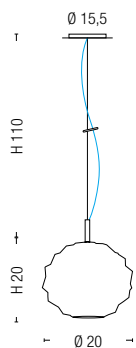

EMISPHERA

FINITURA METALLO / METAL FINISHES / FINITIONS MÉTAL / METALL-FINISH / ACABADOS EN METAL / ОТДЕЛКА МЕТАЛЛОМ

K	Cromo lucido / Polish chrome / Chrome brillant / Glaenzend Chrom / Cromo brillante / Хром

FINITURA VETRO / GLASS FINISHES / FINITION VERRE / GLAS-FINISH / ACABADO VIDRIO / ОТДЕЛКА СТЕКЛОМ

AMT	Ametista / Amethyst / Améthyste / Amethyst / Amatista / Аметист

BL	Bianco Latte Cristallo / Milk White Clear / Blanc Lait Cristal / Milchweiß Kristall / Blanco Leche Cristal / Молочно-белый Хрусталь

CR	Cristallo / Clear / Cristal / Kristallglas / Cristal / Хрусталь

FU	Fumé / Smoked / Fumé / Rauchfarben / Fumé / Дымчатый

OCE	Oceano / Ocean / Océan / Ozeantürkis / Óceano / Цвет морской волны

TOP	Topazio / Topaz / Topaze / Topas / Topacio / Топазовый

FINITURA PARALUMI / LAMPSHADE FINISHES / FINITION ABAT-JOUR / AUSFÜHRUNG LAMPENSCHIRME / ACABADO PANTALLAS / ОТДЕЛКА АБАЖУРОВ

AV	Avorio / Ivory / Ivoire / Elfenbein / Marfil / Цвет слоновой кости

GR	Gravel / Gravel / Gravier / Kies / Gravilla / Цвет гравия

WE	Wengé / Wengé / Wengé / Wenge / Wengué / Венге

0200

m³ 0,076

Kg 3

Raee F2

CE 1 x MAX 42W E14

K

AMT	260,00
BL	288,00
CR	260,00
FU	260,00
OCE	260,00
TOP	260,00