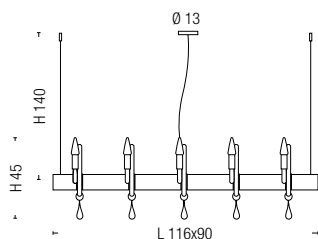

2000/10

m³ 0,175

Kg 18

Raee F3

10 x MAX 42W E14

K

AS	3.364,00
BL	3.651,00
CR	3.364,00
DEN	3.364,00
FU	3.364,00
GRY	3.364,00