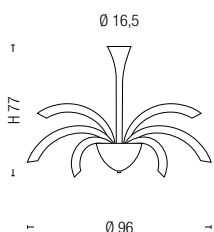

2030/21

CE

IP 20

m³ 0,246
Kg 32
Raee F3

CE 21 x MAX 25W G9

K

AS	3.381,00
BL	3.381,00
CR	3.381,00
FU	3.381,00