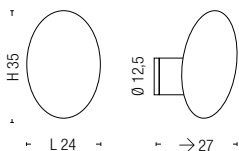

0012

m³ 0,054
Kg 2,9
Rae F2

CE 1 x MAX 70W E27

K

BL	324,00
CR	288,00
FU	288,00
TOP	288,00