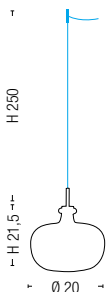

0281

Per composizioni multiple/For multiple arrangements

m³ 0,081
Kg 1,5
Raee F1

CE 1 x MAX 33W G9

NS

AMT	286,00
CR	286,00
GRY	286,00
OCE	286,00
TOP	286,00