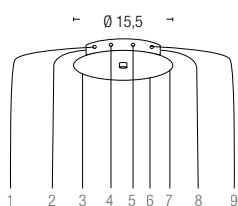

KIT 2066

Per composizioni multiple/For multiple arrangements