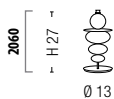

2060

m³ 0,050

Kg 2,5

Raee F2

CE 1 x MAX 42W E14

K

D

NNS

AS

308,00

AV

352,00

BL

352,00

CR

308,00

DEN

308,00

FU

308,00

GRY

308,00

ORO

503,00

TOP

308,00