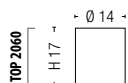

2060 / 2061 / 2062

FINITURA METALLO / METAL FINISHES / FINITIONS MÉTAL / METALL-FINISH / ACABADOS EN METAL / ОТДЕЛКА МЕТАЛЛОМ

K	Cromo lucido / Polish chrome / Chrome brillant / Glaenzend Chrom / Cromo brillante / Хром
D	Dorato lucido / Polish gold / Doré brillant / Glaenzend Chrome / Dorado brillante / Позолоченный
NNS	Nichel nero spazzolato / Brushed Black Nickel / Nickel Noir Brossé / Schwarz Buersten Nickel / Niquel Negro Cepillado / Матовый черный никель

FINITURA VETRO / GLASS FINISHES / FINITION VERRE / GLAS-FINISH / ACABADO VIDRIO / ОТДЕЛКА СТЕКЛОМ

AS	Ambra Sommerso / Submerged Amber / Ambre Profond / Tauch-Bernstein / Âmbar Sumergido / Янтарь Соmмерсо
AV	Avorio / Ivory / Ivoire / Elfenbein / Marfil / Слоновая кость
BL	Bianco Latte / Milk White and Clear / Blanc Lait et Cristal / Milchweiß und Kristall / Blanco Leche y Cristal / Молочно-белый и Хрусталь
CR	Cristallo / Clear / Cristal / Kristallglas / Cristal / Хрусталь
DEN	Denim / Blue Denim / Bleu Denim / Blau Denim / Azul Denim / Джинсовый
FU	Fumé / Smoked / Fumé / Rauchfarben / Fumé / Дымчатый
GRY	Grigio / Gray / Gris / Grau / Gris / Серый
ORO	Oro 24 Kt / 24 Kt Gold / Or 24 Kt / Gold 24 Kt / Oro de 24 Kt / Золото 24 карата
TOP	Topazio / Topaz / Topaze / Topas / Topacio / Топаз

FINITURA PARALUME TOP / LAMPSHADE TOP FINISHES / FINITION ABAT-JOUR TOP / AUSFÜHRUNG TOP LAMPENSCHIRM / ACABADO PANTALLA TOP / ОТДЕЛКА АБАЖУРА TOP

BIA	Bianco / White / Blanc / Weiß / Blanco / белый

TOP 2060

BIA

96,00