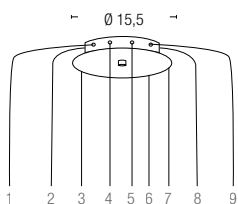

K

68,00

ARTICOLO ITEM	LAMPADINE BULBS	METALLO METAL	VETRO/GLASS	PREZZO IMPONIBILE PRICE LIST €
0221				
Per composizioni multiple/For multiple arrangements 	  m ³ 0,076 Kg 3 Raee F2  	 1 x MAX 75W GU10 	K AMT AS AV BL CR DEN FU	269,00 269,00 301,00 301,00 269,00 269,00 269,00