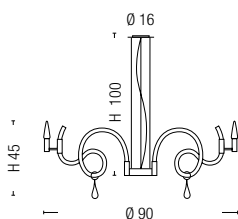

2001/6

m³ 0,134

Kg 11

Raee F3

6 x MAX 42W E14

K

AS	1.504,00
BL	1.663,00
CR	1.504,00
DEN	1.504,00
FU	1.504,00
GRY	1.504,00