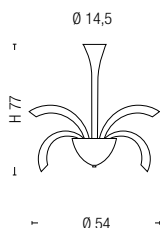

ARTICOLO ITEM			LAMPADINE BULBS	METALLO METAL	VETRO/GLASS	PREZZO IMPONIBILE PRICE LIST €

PHOENIX

FINITURA METALLO / METAL FINISHES / FINITIONS MÉTAL / METALL-FINISH / ACABADOS EN METAL / ОТДЕЛКА МЕТАЛЛОМ

K	Cromo lucido / Polish chrome / Chrome brillant / Glaenzend Chrom / Cromo brillante / Хром

FINITURA VETRO / GLASS FINISHES / FINITION VERRE / GLAS-FINISH / ACABADO VIDRIO / ОТДЕЛКА СТЕКЛОМ

AS	Ambra Sommerso / Submerged Amber / Ambre Profond / Tauch-Bernstein / Ámbar Sumergido / Янтарь Сомерсо
BL	Bianco Latte Cristallo / Milk White Clear / Blanc Lait Cristal / Milchweiß Kristall / Blanco Leche Cristal / Молочно-белый Хрусталь
CR	Cristallo / Clear / Cristal / Kristallglas / Cristal / Хрусталь
FU	Fumé / Smoked / Fumé / Rauchfarben / Fumé / Дымчатый

2030/9

CE

IP 20

m³ 0,112
Kg 15
Raee F3

CE 9 x MAX 25W G9

K

AS	1.532,00
BL	1.532,00
CR	1.532,00
FU	1.532,00