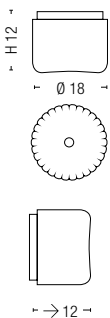

MASK

FINITURA METALLO / METAL FINISHES / FINITIONS MÉTAL / METALL-FINISH / ACABADOS EN METAL / ОТДЕЛКА МЕТАЛЛОМ

*B	Bianco / White / Blanc / Weiß / Blanco / Белый
K	Cromo lucido / Polish chrome / Chrome brillant / Glaenzend Chrom / Cromo brillante / Хром

* Solo per articolo / Only for items: 0120 - 0121- 0126 - 0127- 0128 - 0129 - 0131

FINITURA VETRO / GLASS FINISHES / FINITION VERRE / GLAS-FINISH / ACABADO VIDRIO / ОТДЕЛКА СТЕКЛОМ

AMT	Ametista / Amethyst / Améthyste / Amethyst / Amatista / Аметист
AS	Ambra Sommerso / Submerged Amber / Ambre Profond / Tauch-Bernstein / Ámbar Sumergido / Янтарь Сомерсеро
AV	Avorio / Ivory / Ivoire / Elfenbein / Marfil / Слоновая кость
BL	Bianco Latte Cristallo / Milk White Clear / Blanc Lait Cristal / Milchweiß Kristall / Blanco Leche Cristal / Молочно-белый Хрусталь
CR	Cristallo / Clear / Cristal / Kristallglas / Cristal / Хрусталь
DEN	Denim / Blue Denim / Bleu Denim / Blau Denim / Azul Denim / Джинсовый
FU	Fumé / Smoked / Fumé / Rauchfarben / Fumé / Дымчатый

0120

IP 20

m³ 0,040
Kg 2
Raee F2

CE 2 x MAX 40W G9

B

AMT	245,00
AS	245,00
AV	278,00
BL	278,00
CR	245,00
DEN	245,00
FU	245,00

K

AMT	258,00
AS	258,00
AV	292,00
BL	292,00
CR	258,00
DEN	258,00
FU	258,00