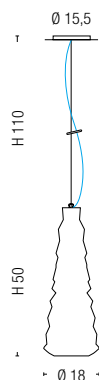

CHAOTIC

FINITURA METALLO / METAL FINISHES / FINITIONS MÉTAL / METALL-FINISH / ACABADOS EN METAL / ОТДЕЛКА МЕТАЛЛОМ

K	Cromo lucido / Polish chrome / Chrome brillant / Glaenzend Chrom / Cromo brillante / Хром

FINITURA VETRO / GLASS FINISHES / FINITION VERRE / GLAS-FINISH / ACABADO VIDRIO / ОТДЕЛКА СТЕКЛОМ

AMT	Ametista / Amethyst / Améthyste / Amethyst / Amatista / Аметист

BL	Bianco Latte Cristallo / Milk White Clear / Blanc Lait Cristal / Milchweiß Kristall / Blanco Leche Cristal / Молочно-белый Хрусталь

CR	Cristallo / Clear / Cristal / Kristallglas / Cristal / Хрусталь

FU	Fumé / Smoked / Fumé / Rauchfarben / Fumé / Дымчатый

OCE	Oceano / Ocean / Océan / Ozeantürkis / Óceano / Цвет морской волны

TOP	Topazio / Topaz / Topaze / Topas / Topacio / Топазовый

FINITURA PARALUMI / LAMPSHADE FINISHES / FINITION ABAT-JOUR / AUSFÜHRUNG LAMPENSCHIRME / ACABADO PANTALLAS / ОТДЕЛКА АБАЖУРОВ

AV	Avorio / Ivory / Ivoire / Elfenbein / Marfil / Цвет слоновой кости

GR	Gravel / Gravel / Gravier / Kies / Gravilla / Цвет гравия

WE	Wengé / Wengé / Wengé / Wenge / Wengué / Венге

0190

m³ 0,076

Kg 2,5

Raee F2

CE 1 x MAX 42W E14

K

AMT	251,00
BL	280,00
CR	251,00
FU	251,00
OCE	251,00
TOP	251,00

0191

m³ 0,098

Kg 3

Raee F2

CE 1 x MAX 70W E27

K

AMT	325,00
BL	364,00
CR	325,00
FU	325,00
OCE	325,00
TOP	325,00