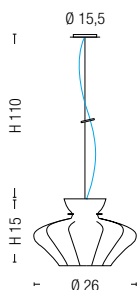

ARTICOLO ITEM	LAMPADINE BULBS	METALLO METAL	VETRO/GLASS	PREZZO IMPONIBILE PRICE LIST €
0131				
	m³ 0,098 Kg 4 Raee F2	CE 3 x MAX 42W E14	B AMT AS AV BL CR DEN FU	375,00 375,00 415,00 415,00 375,00 375,00 375,00
			K AMT AS AV BL CR DEN FU	392,00 392,00 433,00 433,00 392,00 392,00 392,00

SWEET

FINITURA METALLO / METAL FINISHES / FINITIONS MÉTAL / METALL-FINISH / ACABADOS EN METAL / ОТДЕЛКА МЕТАЛЛОМ

K Cromo lucido / Polish chrome / Chrome brillant / Glaenzend Chrom / Cromo brillante / Хром

FINITURA VETRO / GLASS FINISHES / FINITION VERRE / GLAS-FINISH / ACABADO VIDRIO / ОТДЕЛКА СТЕКЛОМ

AV Avorio / Ivory / Ivoire / Elfenbein / Marfil / Слоновая кость

BL.AMT Bianco Latte Ametista / Milky White Amethyst / Blanc Lait Améthyste / Milchiges Amethystviolett / Blanco Leche Ametista / Молочно-белый аметистовый

BL Bianco Latte Cristallo / Milk White Clear / Blanc Lait Cristal / Milchweiß Kristall / Blanco Leche Cristal / Молочно-белый Хрусталь

CR Cristallo / Clear / Cristal / Kristallglas / Cristal / Хрусталь

FU Fumé / Smoked / Fumé / Rauchfarben / Fumé / Дымчатый

OCE Oceano / Ocean / Océan / Ozeantürkis / Океано / Цвет морской волны

0140

CE
UL
F
IP 20
Raee F2

m³ 0,081

Kg 3

Raee F2

CE 1 x MAX 42W E14

K

AV 306,00
BL.AMT 306,00
BL 306,00
CR 284,00
FU 284,00
OCE 284,00