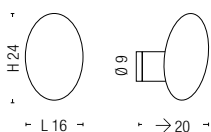

0010

m³ 0,040
Kg 1
Rae F1

CE 1 x MAX 25W G9

K

BL	195,00
CR	173,00
FU	173,00
TOP	173,00

0011

m³ 0,050
Kg 1,5
Rae F1

CE 1 x MAX 42W E14